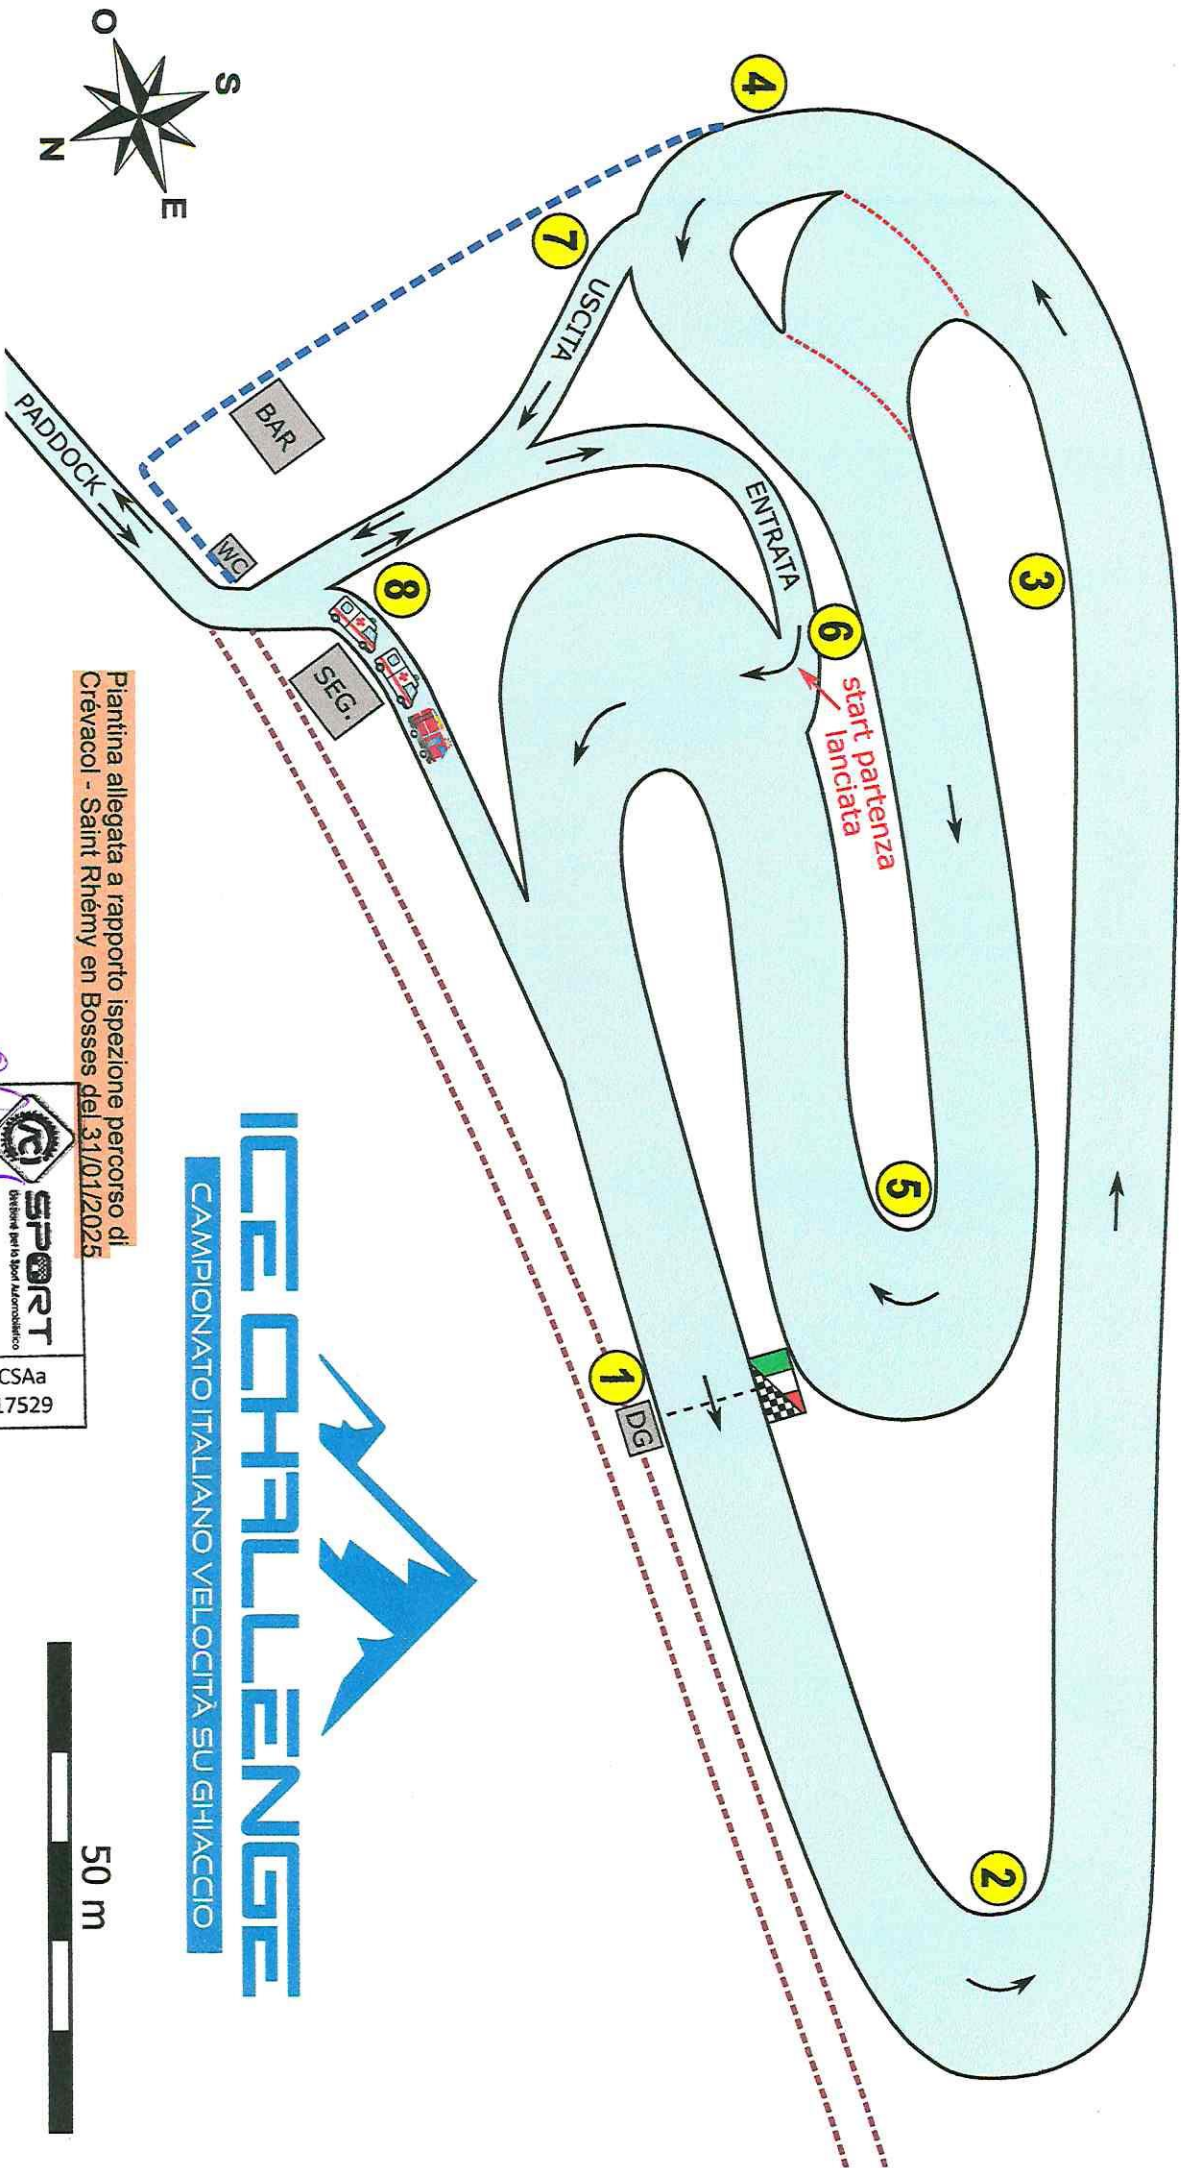

PLANIMETRIA PISTA "LA ROSIERE" - CREVACOL

Senso di Marcia "antiorario" - Lunghezza 650 metri

Plantina allegata a rapporto ispezione percorso di
Crévacol - Saint Rhémy en Bosses del 31/01/2025

ICE CHALLENGE